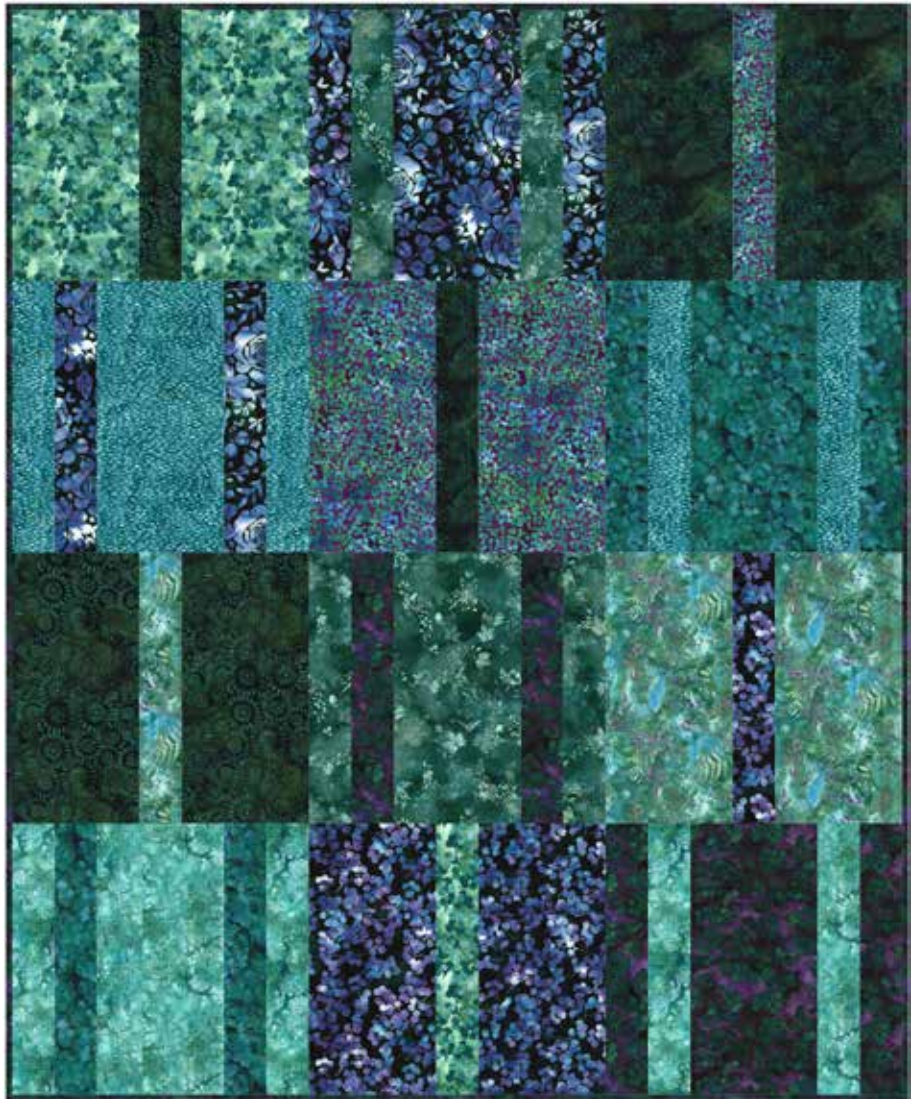

# BERRY SMOOTHIE

Finished Quilt: 54" x 64"

Quilt design by Villa Rosa Designs, featuring Hoffman Bali Batiks, the Brilliant Gems collection.

Deep gray's with hints With a touch of teal, emerald and purple, any home will shine like a gem!

Villa Rosa Designs

V2528 61-Turquoise

V2529 170-Meadow

V2530 536-Aquarius

V2531 211-Green Tea

V2531 216-Black Jade

V2531 358-Vegas

V2531 467-Sea Cliff

V2533 216-Black Jade

V2538 473-Basil

V2534 358-Vegas

V2541 438-Crocus

V2536 473-Basil

1895 467-Sea Cliff

PURCHASE PATTERN  
[VillaRosaDesigns.com](http://VillaRosaDesigns.com)

<b>FABRICS</b>	<b>1 KIT</b>	<b>28 KITS</b>	<b>FABRICS</b>	<b>1 KIT</b>	<b>28 KITS</b>
V2528 61-Turquoise	1 FQ	1 Bolt	V2533 216-Black Jade	1 FQ	1 Bolt
V2529 170-Meadow	1 FQ	1 Bolt	V2534 358-Vegas	1/2 Yard*	1 Bolt
V2530 536-Aquarius	1 FQ	1 Bolt	V2536 473-Basil	1 FQ	1 Bolt
V2531 211-Green Tea	1 FQ	1 Bolt	V2538 473-Basil	1 FQ	1 Bolt
V2531 216-Black Jade	1 FQ	1 Bolt	V2541 438-Crocus	1 FQ	1 Bolt
V2531 358-Vegas	1 FQ	1 Bolt	1895 467-Sea Cliff	1 FQ	1 Bolt
V2531 467-Sea Cliff	1 FQ	1 Bolt			